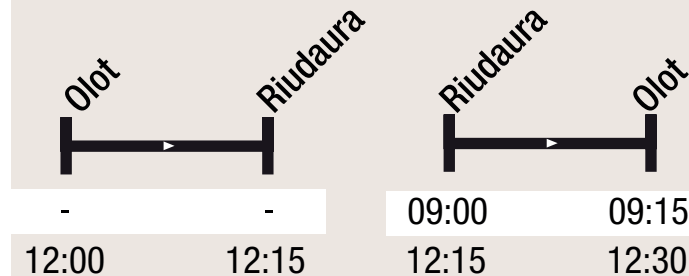

Olot-Riudaura / Riudaura-Olot

Dilluns