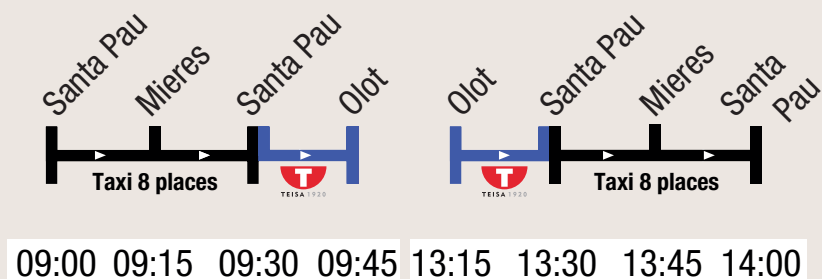

### Hostalets d'en Bas - Joanes - Sant Privat d'en Bas - El Mallol - La Pinya - Olot

Dimarts

### Maià de Montcal - Beuda - Besalú

Dilluns

### Mieres - Santa Pau - Olot

\*El trajecte Santa Pau - Mieres i Mieres - Santa Pau, és un servei a la Demanda. Per fer-ne ús s'ha de realitzar reserva prèvia abans del divendres a les 17:00h al telèfon 972.260.196