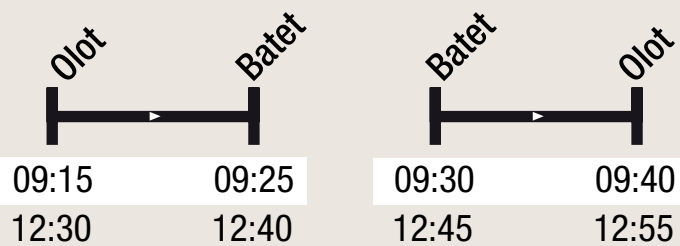

HORARIS A PARTIR DE DILLUNS 04/07/2016

Consell Comarcal de la Garrotxa

Dilluns

Olot-Batet / Batet-Olot

Dilluns