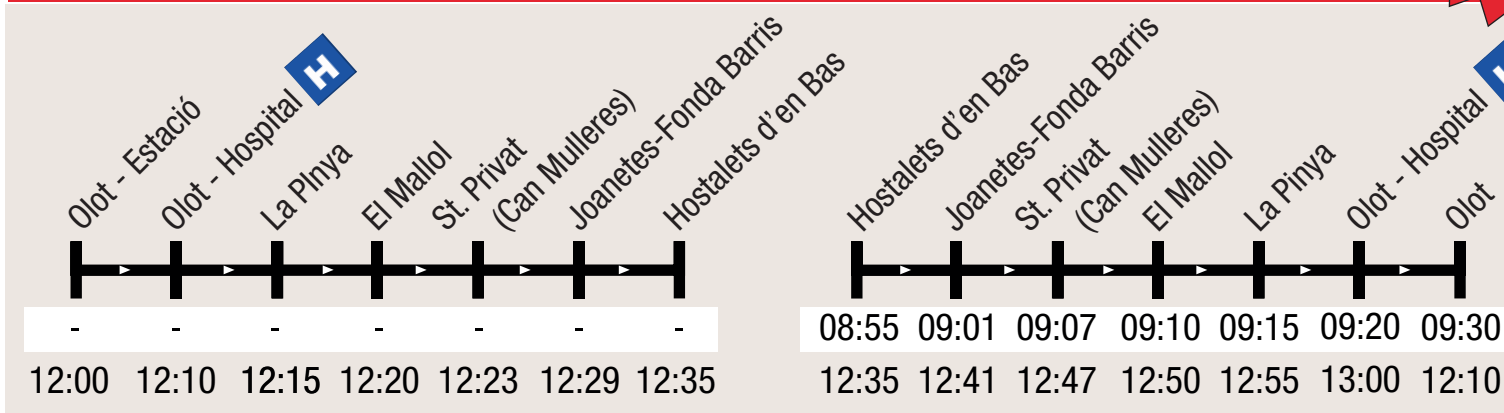

### Olot-Riudaura / Riudaura-Olot

Dilluns

### Olot-Oix / Oix-Olot

Dilluns

### Hostalets d'en Bas - Joanes - Sant Privat d'en Bas - El Mallol - La Pinya - Olot

Dimarts

### Mieres - Santa Pau - Olot

\*El trajecte Santa Pau - Mieres i Mieres - Santa Pau, és un servei a la Demanda. Per fer-ne ús s'ha de realitzar reserva prèvia abans del divendres a les 17:00h al telèfon 972.260.196